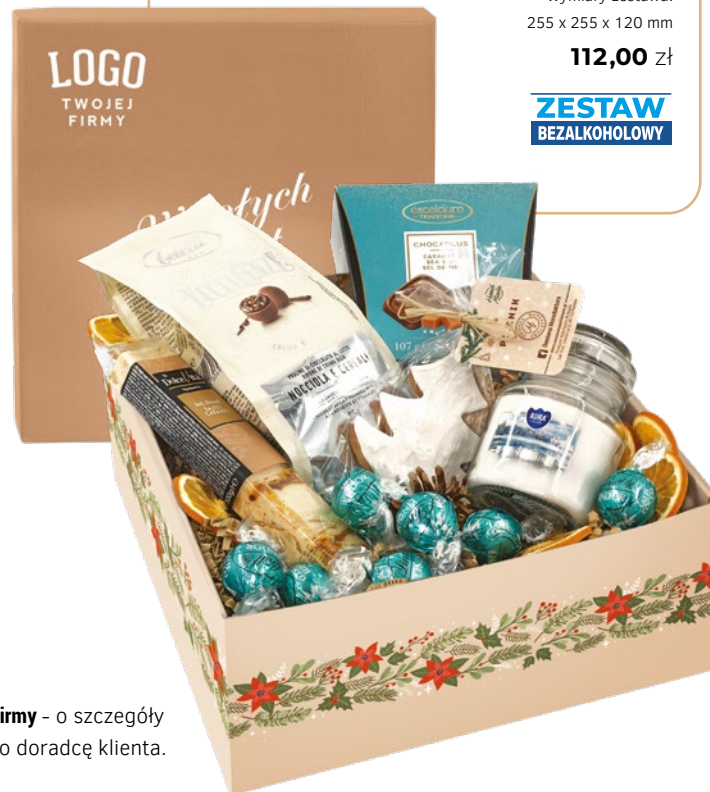

47. MROŹNY PORANEK

Praliny czekoladowe Le Eccellenze, 85 g
Czekolada mleczna ze słonym karmelem, 107 g
Nugat słony karmel, 100 g
Świeca zapachowa Zimowe Powietrze
Piernik z masą cukrową, 45 g
Praliny Lindt Lindor, 100 g

Wymiary zestawu:
255 x 255 x 120 mm

112,00 zł

**ZESTAW
BEZALKOHOLOWY**